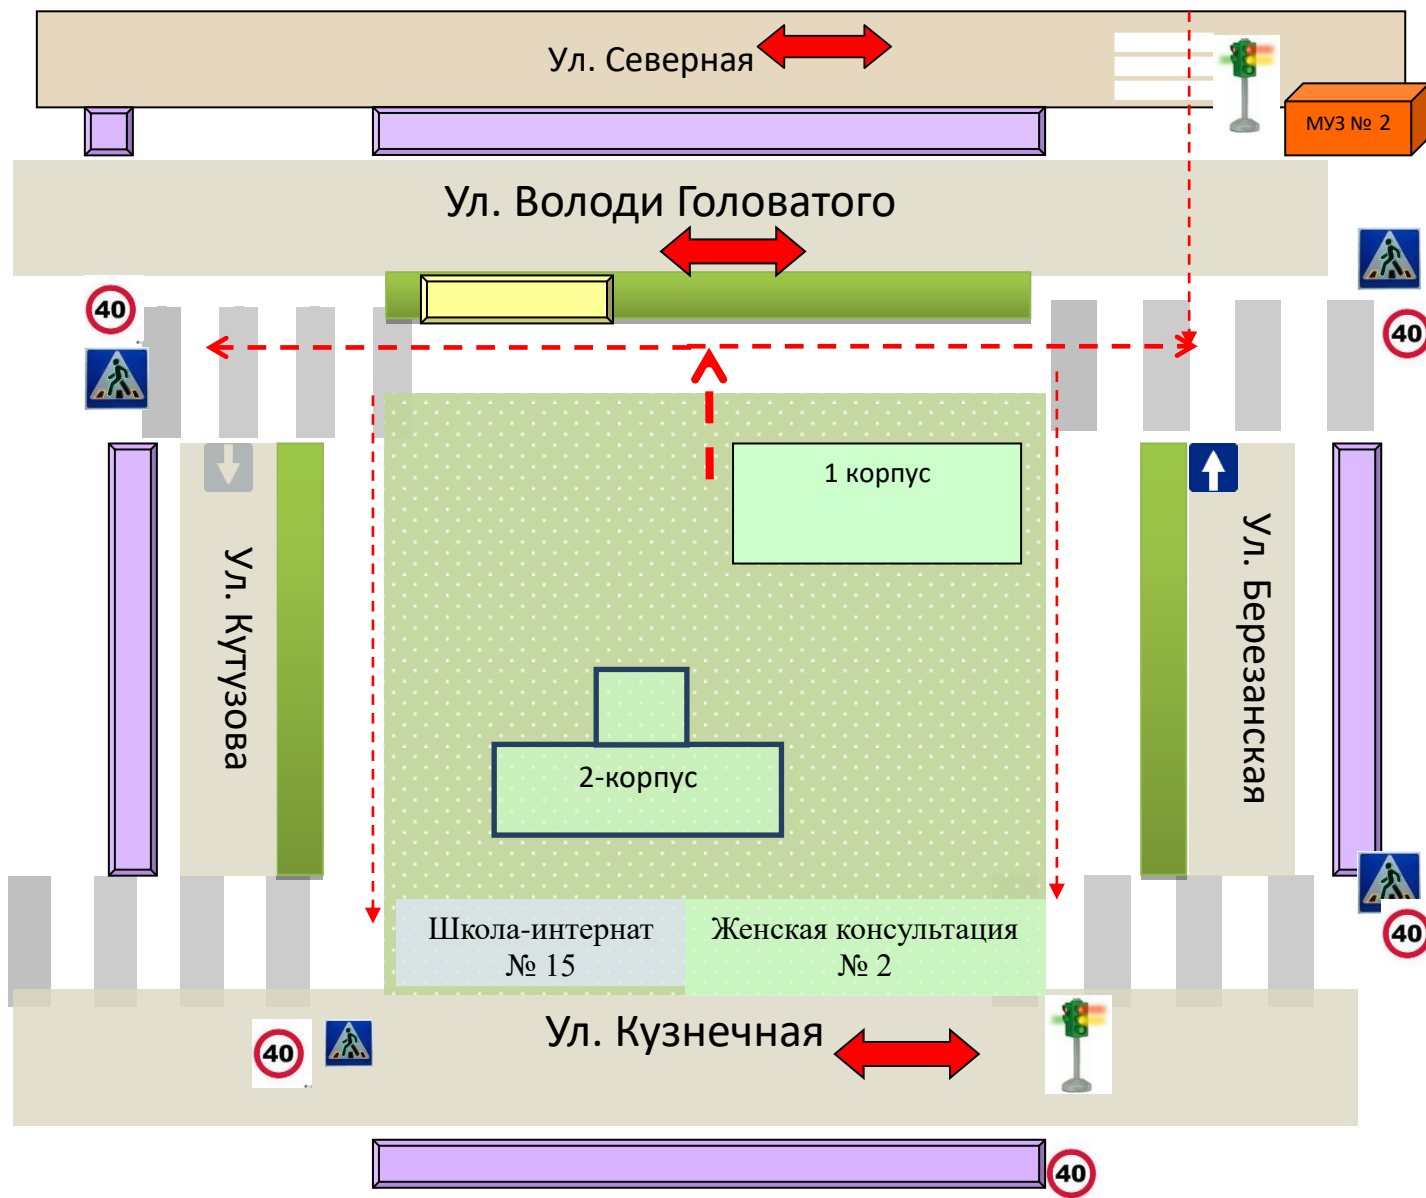

Схема организации дорожного движения в непосредственной близости от МБДОУ МО г.Краснодар «Детский сад №24» с размещением соответствующих технических средств, маршруты движения детей и расположение парковочных мест

-  Направление движения транспортных средств
-  Парковочные места
-  Жилой сектор
-  Направление движения воспитанников

Маршруты движения организованных групп детей от МБДОУ к поликлинике

-  Направление движения транспортных средств
-  Парковочные места
-  Жилой сектор
-  Направление движения воспитанников

Направление движения транспортных средств

Пути движения транспорта на территории МБДОУ

Место разгрузки

7

Рекомендуемые пути передвижения детей по территории образовательного учреждения

→ Пути движения воспитанников

План-схема пути движения транспортных средств и детей при проведении дорожных ремонтно-строительных работ вблизи образовательной организации.