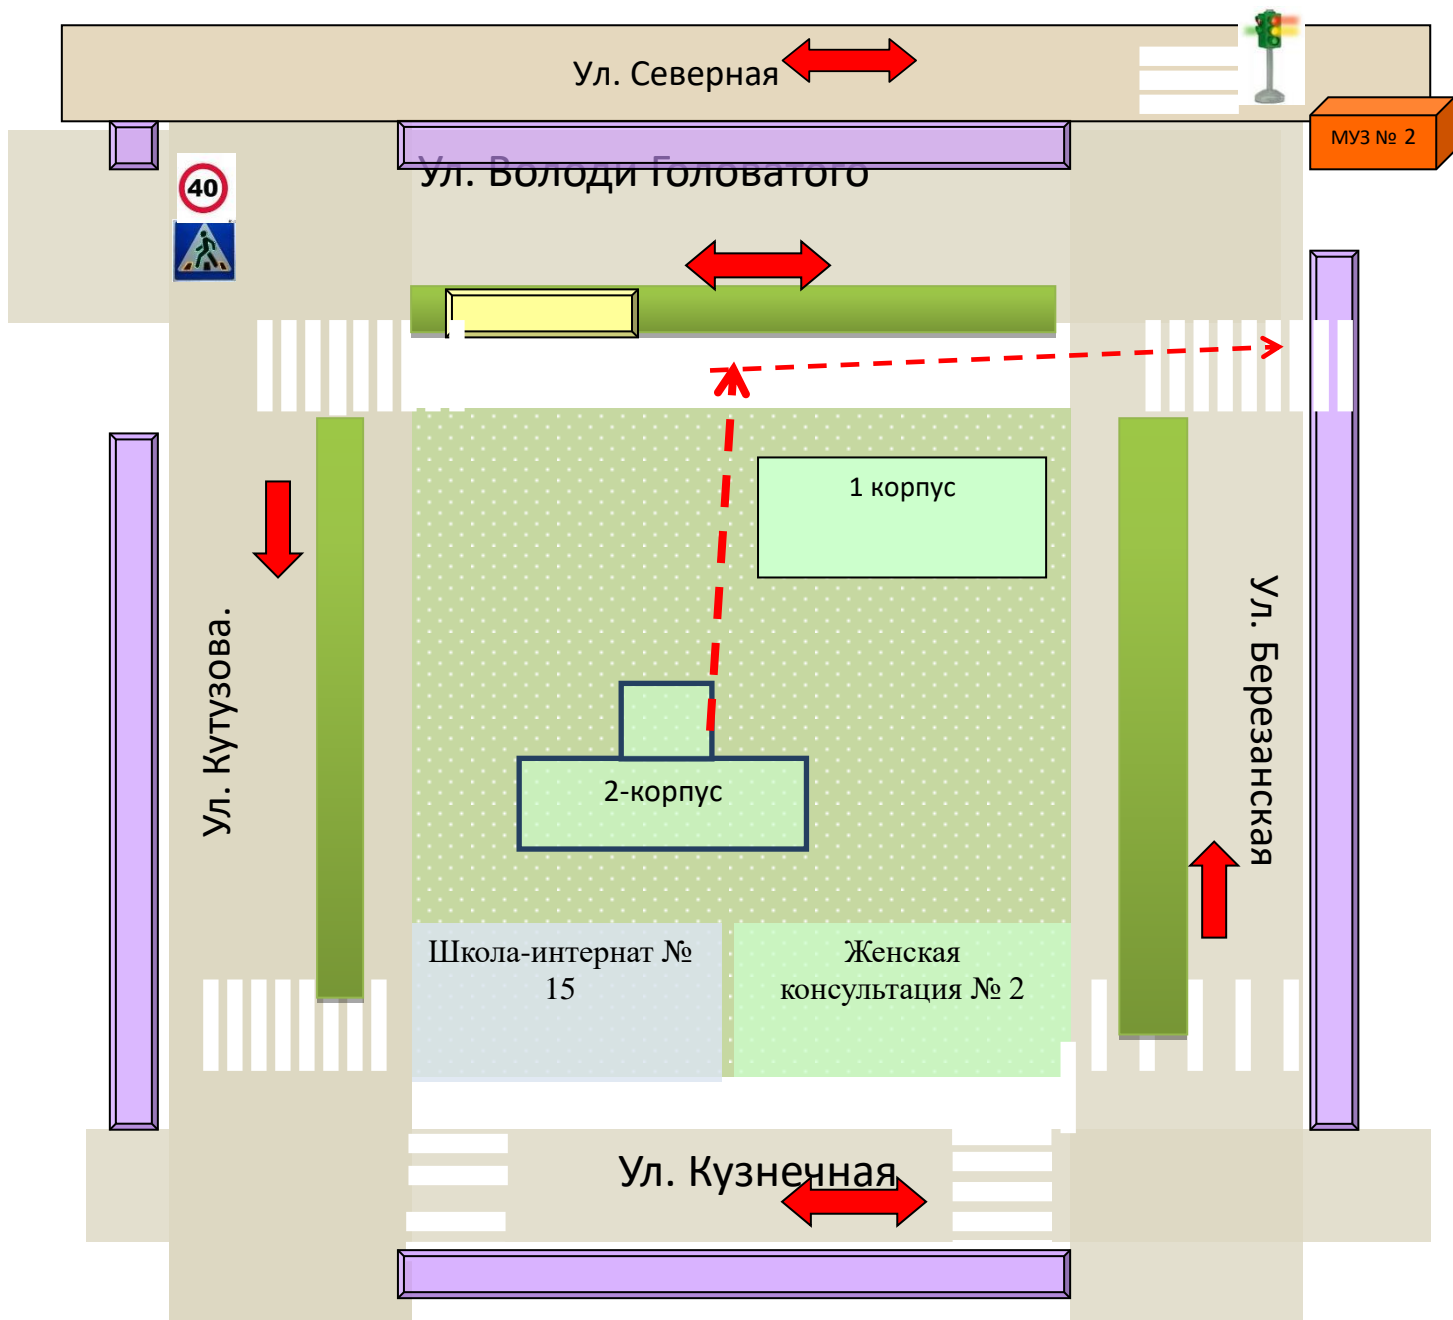

Схема организации дорожного движения в непосредственной близости от МБДОУ МО г.Краснодар «Детский сад №24» с размещением соответствующих технических средств, маршруты движения детей и расположение парковочных мест

-  Направление движения транспортных средств
-  Парковочные места
-  Жилой сектор
-  Направление движения воспитанников

Маршруты движения организованных групп детей от МБДОУ к поликлинике

-  Направление движения транспортных средств
-  Парковочные места
-  Жилой сектор
-  Направление движения воспитанников

Направление движения транспортных средств

Пути движения транспорта на территории МБДОУ

Место разгрузки

7

Рекомендуемые пути передвижения детей по территории образовательного учреждения

→ Пути движения воспитанников

План-схема пути движения транспортных средств и детей при проведении дорожных ремонтно-строительных работ вблизи образовательной организации.