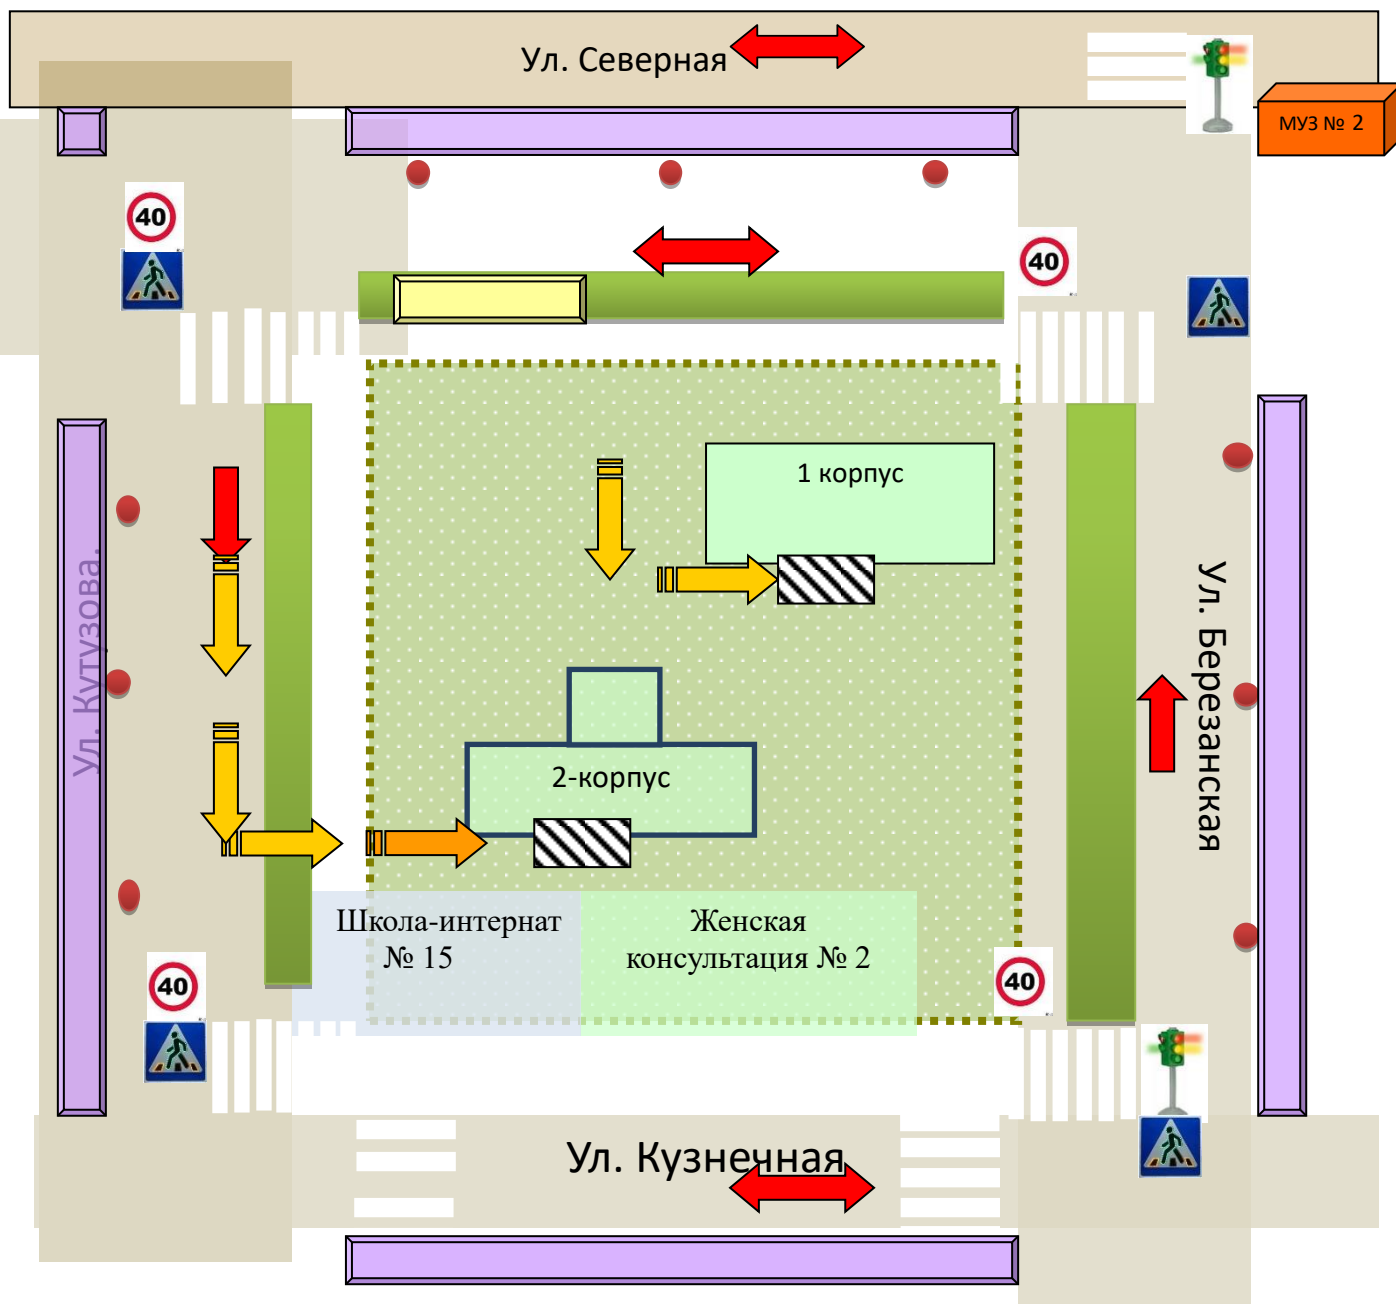

Схема организации дорожного движения в непосредственной близости от МБДОУ МО г.Краснодар «Детский сад №24» с размещением соответствующих технических средств, маршруты движения детей и расположение парковочных мест

-  Направление движения транспортных средств
-  Парковочные места
-  Жилой сектор
-  Направление движения воспитанников

Маршруты движения организованных групп детей от МБДОУ к поликлинике

-  Направление движения транспортных средств
-  Парковочные места
-  Жилой сектор
-  Направление движения воспитанников

Направление движения транспортных средств

Пути движения транспорта на территории МБДОУ

Место разгрузки

7

Рекомендуемые пути передвижения детей по территории образовательного учреждения

→ Пути движения воспитанников

План-схема пути движения транспортных средств и детей при проведении дорожных ремонтно-строительных работ вблизи образовательной организации.